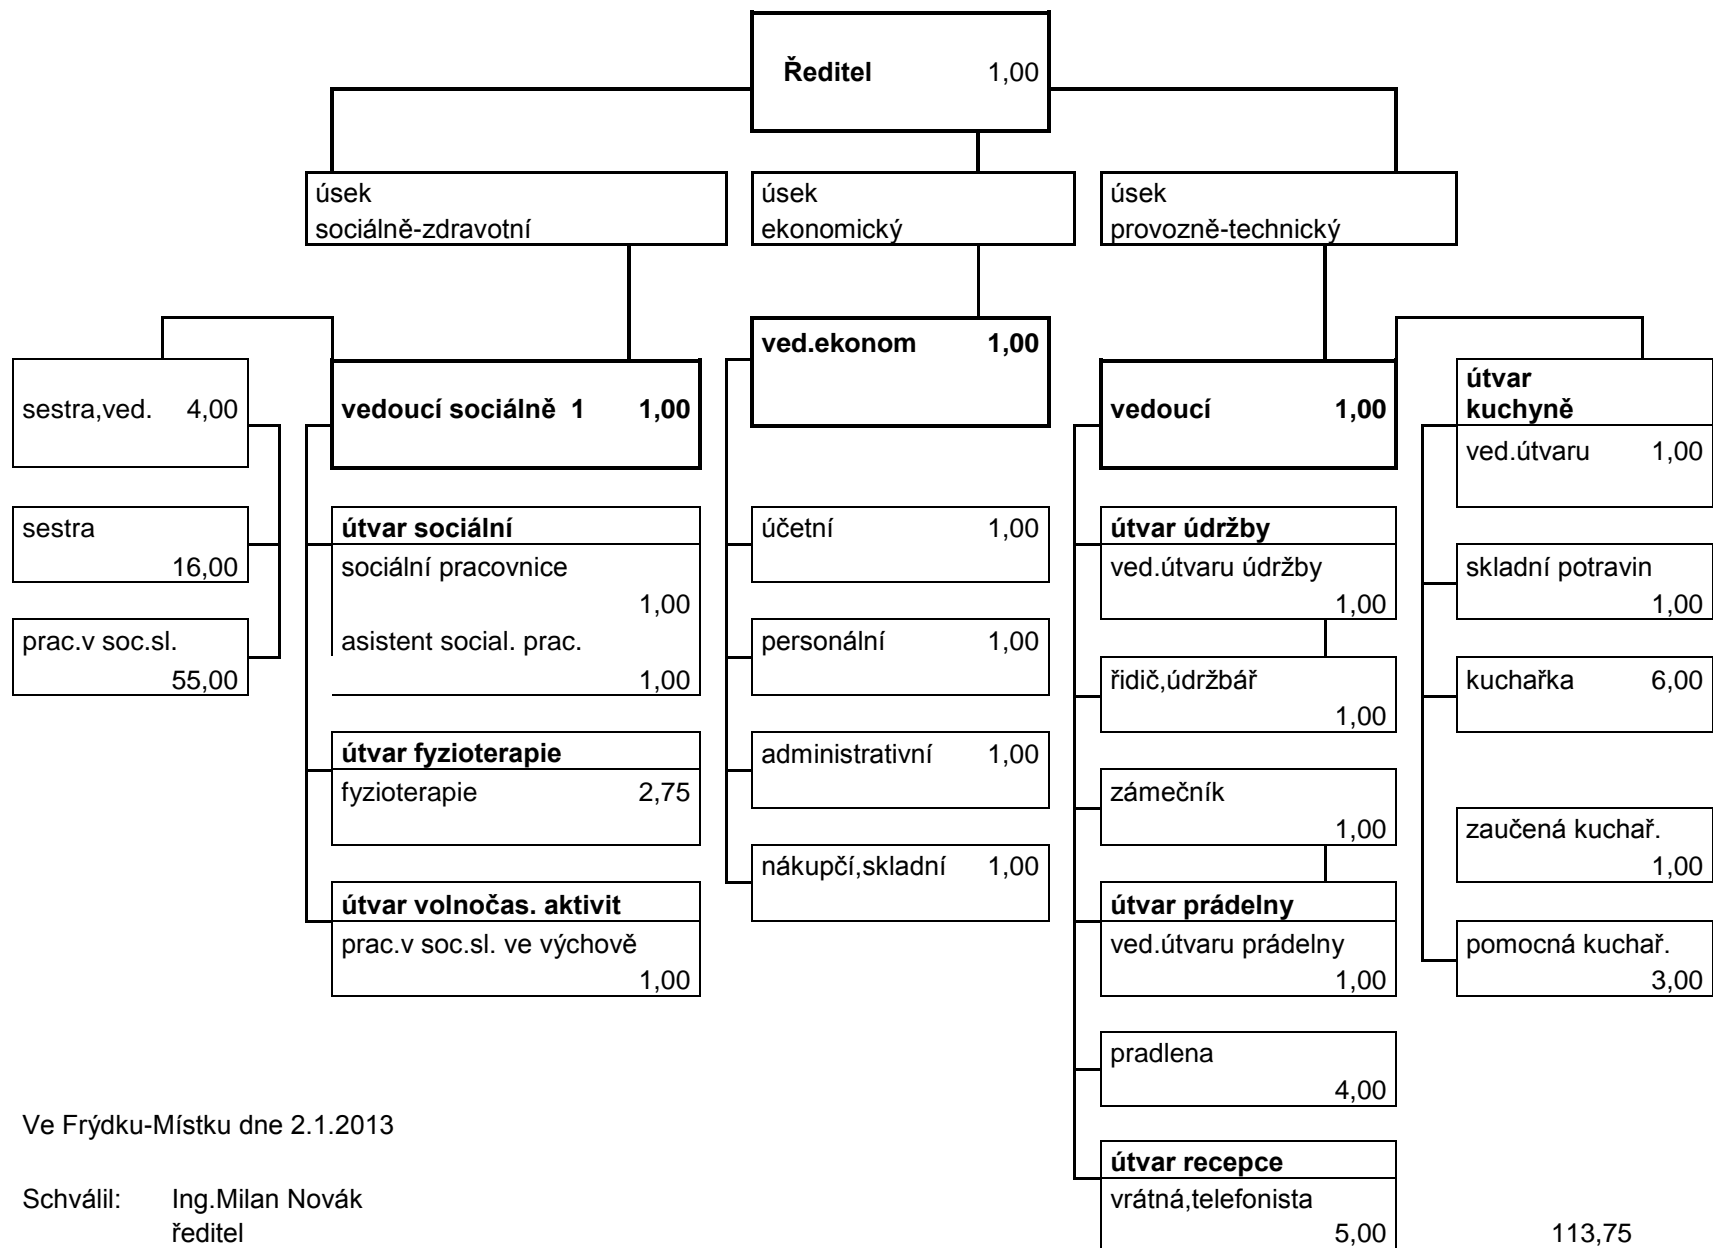

Organizační schéma Domova pro seniory Frýdek-Místek, příspěvkové organizace
k 1.1.2013

Ve Frýdku-Místku dne 2.1.2013

Schválil: Ing. Milan Novák
ředitel